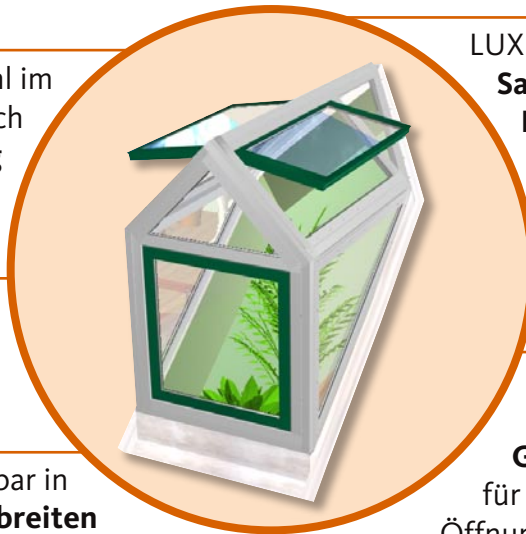

Das sollten Sie über LUXIA wissen:

LUXIA eignet sich sowohl im **Neubau** als auch im Bereich der **Dachmodernisierung** bzw. beim **Dachausbau**

LUXIA eignet sich **für alle Dächer** mit einem Winkel **von 38 bis 70 Grad**

LUXIA ist lieferbar in den **Standardbreiten 94, 114 und 134 cm** und als **Sonderbreite 154 cm**

LUXIA ist lieferbar als **Satteldachgaube und Pultdachgaube**

LUXIA ist **aufsetz- und anschlussfertig**

LUXIA ist optional **lieferbar mit gehärtetem Glas und Elektropaket** für die Öffnung der Dachfenster

LUXIA beeinflusst Ihre Lebensqualität positiv

Ein Mangel an natürlichem Licht schränkt unser Wohlbefinden ein. Die Lösung des Problems liegt also auf der Hand: Soviel Licht wie möglich zulassen.

Künstliche Beleuchtung reicht dafür nicht aus. Um die Wirkung von Tageslicht annähernd zu erreichen, sind mindestens 2500 Lux nötig. Eine helle Innenraumbeleuchtung bringt es gerade mal auf höchstens 500 bis 1000 Lux.

Dank der filigranen Konstruktion von LUXIA haben Sie nicht nur ein besseres Wohnraumgefühl, Sie können so viel Tageslicht wie möglich tanken und erhöhen damit Ihre Leistungsfähigkeit.