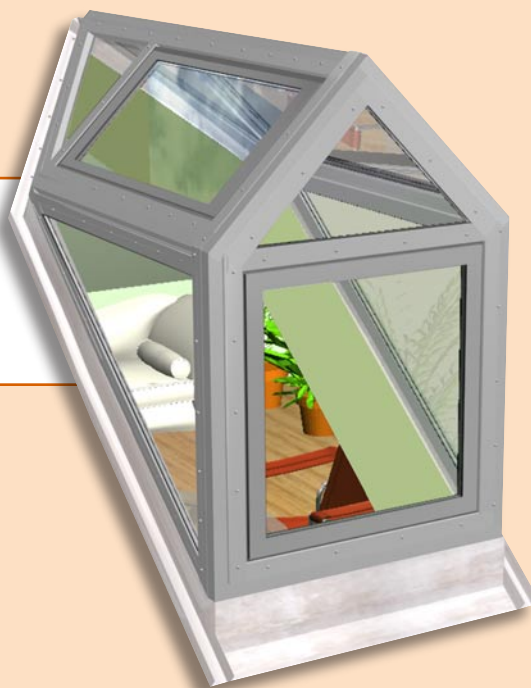

LUXIA bietet Ihnen größte Flexibilität bei der Farbwahl

Sie können sich zwischen **LUXIA Classic-Line** und **LUXIA Colour-Line** entscheiden:

LUXIA Classic-Line – die schlichte Eleganz
Rahmen und Einsetzelemente in **RAL 9007**
(grualuminium)

LUXIA Colour-Line –
Individualität und Kreativität
Fensterrahmen in RAL 9007,
Einsetzelemente nach **RAL-Wunschfarbe**

Farbstudien, Finanzierung und mehr:

Weitere **Infos, Farbstudien** sowie Erläuterungen zu unseren **TOP-Finanzierungsangeboten** finden Sie unter **www.luxia.de**.