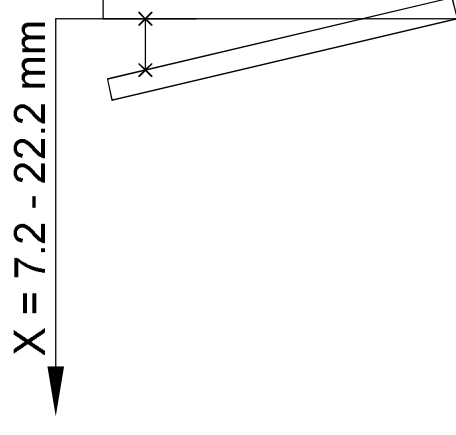

Fixierung der Spaltlüftung

Fixing in night ventilation position

Blocage de l'ouverture d'aération

Fixeren van de spleetbeluchting

Flügel kippen und durch verdrehen  
des Fenstergriffes auf die gewünschte  
Öffnungsweite X fixieren!

Tilt vent and turn window  
handle to fix to desired  
opening width X.

Ouvrir le vantail en soufflet  
et le bloquer en position d'inclinaison X  
par rotation de la poignée de fenêtre!

Vleugel kiepen en door draaien  
van de raamgreep in de gewenste  
openingshoek X fixeren!