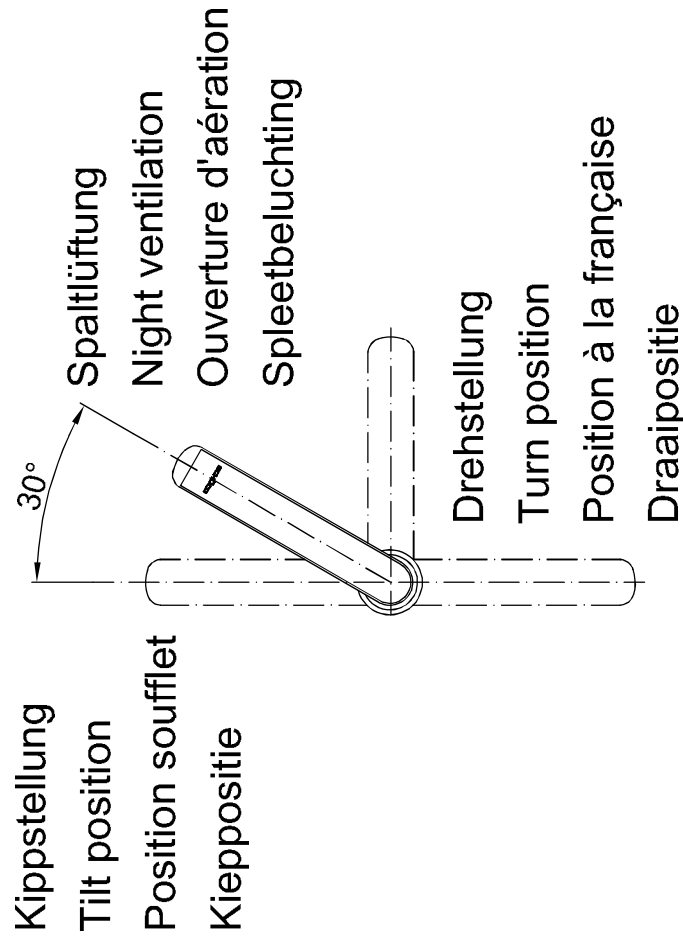

Fixierung der Spaltlüftung

Fixing in night ventilation position

Blocage de l'ouverture d'aération

Fixeren van de spleetbeluchting

Flügel kippen und durch verdrehen  
des Fenstergriffes auf die gewünschte  
Öffnungsweite X fixieren!

Tilt vent and turn window  
handle to fix to desired  
opening width X.

Ouvrir le vantail en soufflet  
et le bloquer en position d'inclinaison X  
par rotation de la poignée de fenêtre!

Vleugel kiepen en door draaien  
van de raamgreep in de gewenste  
openingshoek X fixeren!